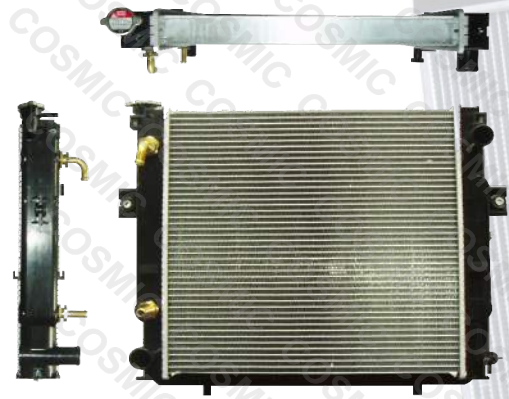

Cosmic Forklift Parts On Sale No.224-RADIATOR(P/A) ATM / MTM

3EA-04-43110
KOMATSU
RADIATOR(P/A)MTM

21460-FJ101
NISSAN
RADIATOR(P/A)ATM

16410-23430-71
TOYOTA
RADIATOR(P/A)ATM

16460-23430-71
TOYOTA
RADIATOR(P/A)MTM

More radiators for Hyster, Yale, TCM will be ready soon.

*MOQ:1/pc

*Will ask MOQ when it sold out.

PART NO.	DESCRIPTION	BRAND	Model
3EA-04-43110	RADIATOR(P/A)MTM	KOMATSU	FD10~18H20
3EB-04-52610	RADIATOR(P/A) ATM	KOMATSU	FD20~30-16
91E01-00010	RADIATOR(P/A)ATM	MITSUBISHI	FGD15~30N
21460-FJ100	RADIATOR(P/A)ATM	NISSAN	L01 ATM
21460-FJ101	RADIATOR(P/A)ATM	NISSAN	L02 ATM
21460-FJ10A	RADIATOR(P/A)ATM	NISSAN	L02 ATM
21460-FK300	RADIATOR(P/A)ATM	NISSAN	L02 ATM
21460-FK301	RADIATOR(P/A)ATM	NISSAN	L02 ATM
16410-23430-71	RADIATOR(P/A)ATM	TOYOTA	7FGD20~30 9808~9909
16410-23431-71	RADIATOR(P/A)ATM	TOYOTA	7FGD30 0005~0609
16410-F2100-71	RADIATOR(P/A)ATM	TOYOTA	7FGDF20~30 9906~0204
16410-F2101-71	RADIATOR(P/A)ATM	TOYOTA	7FGDF20~30 0204~0708
16410-U2170-71	RADIATOR(P/A)ATM	TOYOTA	7FGDU20~32 9908~0203
16410-U2171-71	RADIATOR(P/A)ATM	TOYOTA	7FGDU30~32 0203~0701
16450-23430-71	RADIATOR(P/A)ATM	TOYOTA	7FGD20~30 9908~0005
16460-23430-71	RADIATOR(P/A)MTM	TOYOTA	7FGD20~30 0005~0609