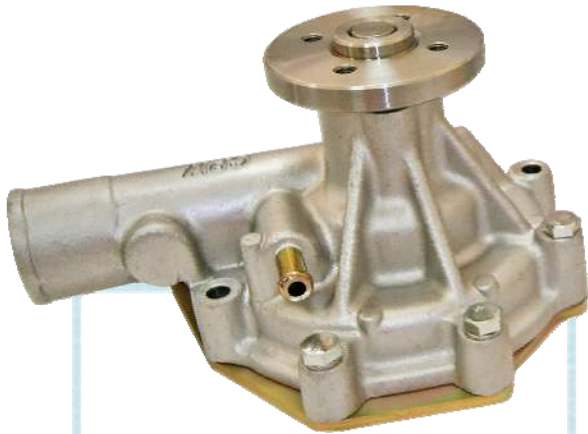

COSMIC Forklift Parts ON SALE NO.227

COSMIC WATER PUMP FOR MITSUBISHI.NISSAN

32A45-00022 MITSUBISHI
ENGINE:S4S QTY(per/box):10PCS

34545-00013 MITSUBISHI
ENGINE:S4E QTY(per/box):10PCS

21010-50K26 NISSAN
ENGINE:H25 QTY(per/box):20PCS

21010-FU425 NISSAN
ENGINE:K21/K25 QTY(per/box):20PCS

PART NO.	BRAND	QTY: per/box
32A45-00022	mitsubishi	10PCS
32B45-10031	mitsubishi	10PCS
32C45-00020	mitsubishi	10PCS
34545-00013	mitsubishi	10PCS
5I7693	mitsubishi	6PCS
MD970338	mitsubishi	20PCS
MD972457	mitsubishi	20PCS
MD974649	mitsubishi	20PCS
MM433424	mitsubishi	10PCS
21010-03J25	NISSAN	20PCS
21010-40K26	NISSAN	20PCS
21010-44G25	NISSAN	20PCS
21010-50K26	NISSAN	20PCS
21010-FU425	NISSAN	20PCS
21010-L1100	NISSAN	20PCS