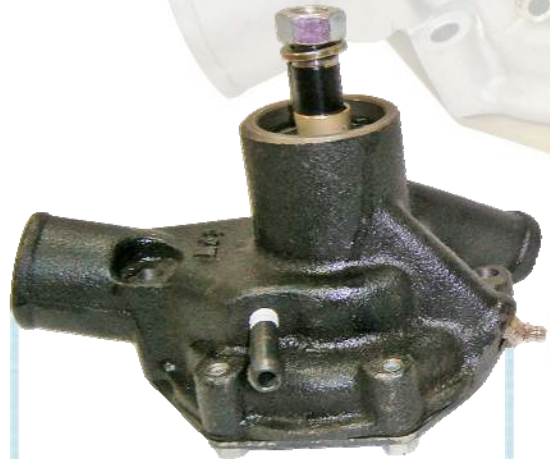

COSMIC Forklift Parts ON SALE NO.227

COSMIC WATER PUMP FOR MITSUBISHI.NISSAN

32A45-00022 MITSUBISHI
ENGINE:S4S QTY(per/box):10PCS

34545-00013 MITSUBISHI
ENGINE:S4E QTY(per/box):10PCS

21010-50K26 NISSAN
ENGINE:H25 QTY(per/box):20PCS

21010-FU425 NISSAN
ENGINE:K21/K25 QTY(per/box):20PCS

PART NO.	BRAND	QTY: per/box
32A45-00022	mitsubishi	10PCS
32B45-10031	mitsubishi	10PCS
32C45-00020	mitsubishi	10PCS
34545-00013	mitsubishi	10PCS
5I7693	mitsubishi	6PCS
MD970338	mitsubishi	20PCS
MD972457	mitsubishi	20PCS
MD974649	mitsubishi	20PCS
MM433424	mitsubishi	10PCS
21010-03J25	NISSAN	20PCS
21010-40K26	NISSAN	20PCS
21010-44G25	NISSAN	20PCS
21010-50K26	NISSAN	20PCS
21010-FU425	NISSAN	20PCS
21010-L1100	NISSAN	20PCS