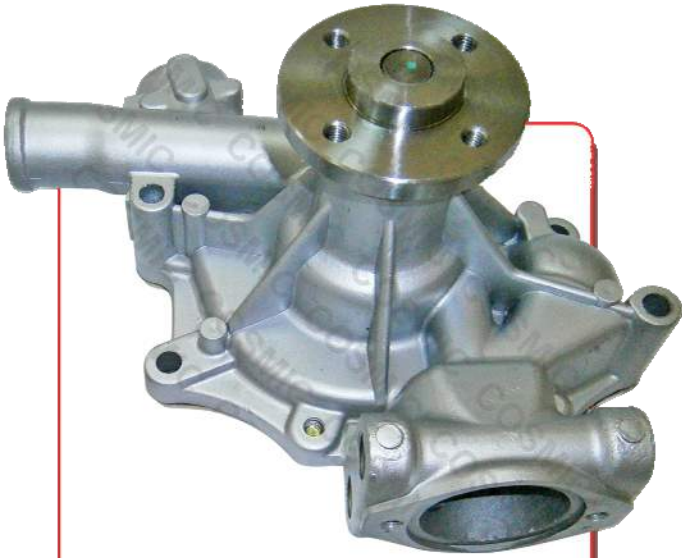

**SALE**

**COSMIC Forklift Parts ON SALE NO.228**

**COSMIC WATER PUMP FOR HYSTER.KOMATSU.YANMAR.XingChang**

**WATER PUMP**

**6202-63-1200**

**KOMATSU**

**ENGINE:4D95S-1**

**QTY(per/box):10PCS**

**WATER PUMP ASS'Y**

**YM129900-42050**

**YANMAR**

**ENGINE:4D94E**

**QTY(per/box):10PCS**

PART NO.	BRAND	QTY: per/box
1361811	HYSTER	20PCS
2028644	HYSTER	20PCS
6202-63-1200	KOMATSU	10PCS
6736-61-1200	KOMATSU	10PCS
6735-61-1500		
490B-42000	XingChang	20PCS
129004-42001	YANMAR	10PCS
129100-42002	YANMAR	10PCS
129100-42004	YANMAR	10PCS
129900-42001	YANMAR	10PCS
129907-42000	YANMAR	10PCS
129917-42010	YANMAR	10PCS
YM129900-42050	YANMAR	10PCS