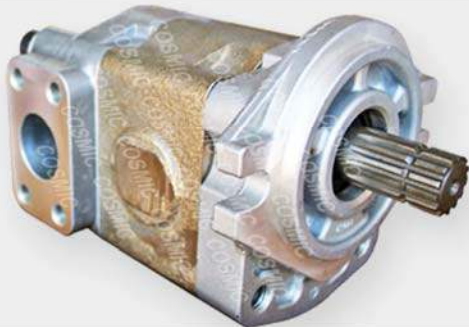

**NEW!**

**COSMIC FORKLIFT PARTS-**

# **PUMP HYDRAULIC(SHIMADZU JAPAN)**

**117M7-10321  
SHIMADZU JAPAN  
IN STOCK!**

**SPECIAL PRICE!**

**ORDER NOW!**

**67120-32881-71  
SHIMADZU JAPAN  
IN STOCK!**

**SPECIAL PRICE!**

**ORDER NOW!**

**67110-30550-71  
SHIMADZU JAPAN  
IN STOCK!**