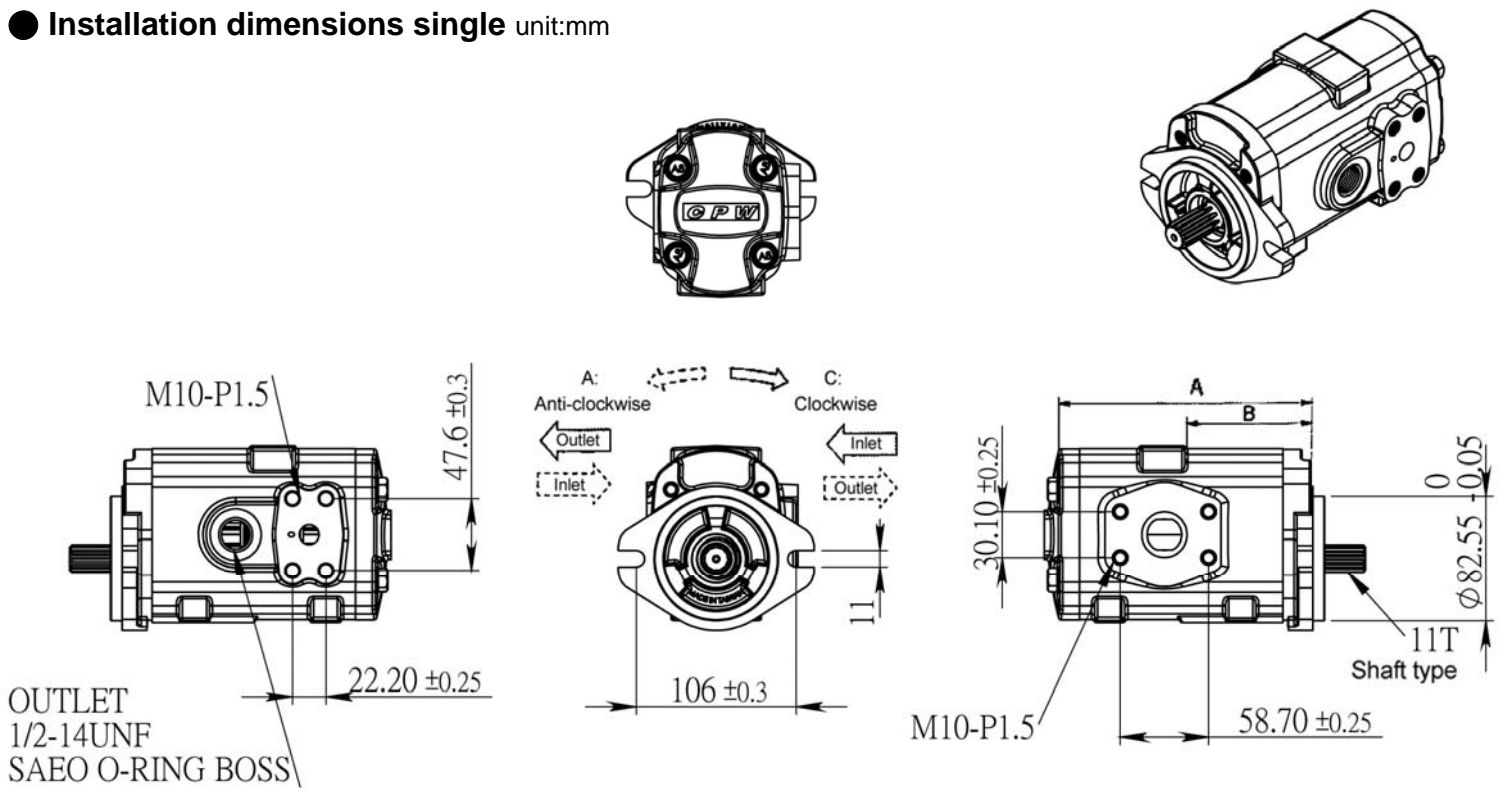

## ● Ordering codes

CFZ4	—	25-15	A	S	C	Y	Z	M
①		②	③	④	⑤	⑥	⑦	⑧

1	Pump series- CFZ4
2	Nominal displacement (cm <sup>3</sup> /rev)- 25-15、25-15-7、27-15、27-15-7
3	Direction of Rotation- A: Anti-clockwise、C: Clockwise
4	Shaft type- S: SAE spline、P: Plain key、T: Taper shaft
5	Mounting- O: Opening(2~∅11)、C: Inner bore(∅11)、M: Bolts(M10-P1.25)
6	Inlet port type- Z: SAE flange port、Y: SAE screw thread port
7	Outlet port type- Z: SAE flange port、Y: SAE screw thread port
8	Port location- M: side、R: rear

## ● Installation dimensions single unit:mm