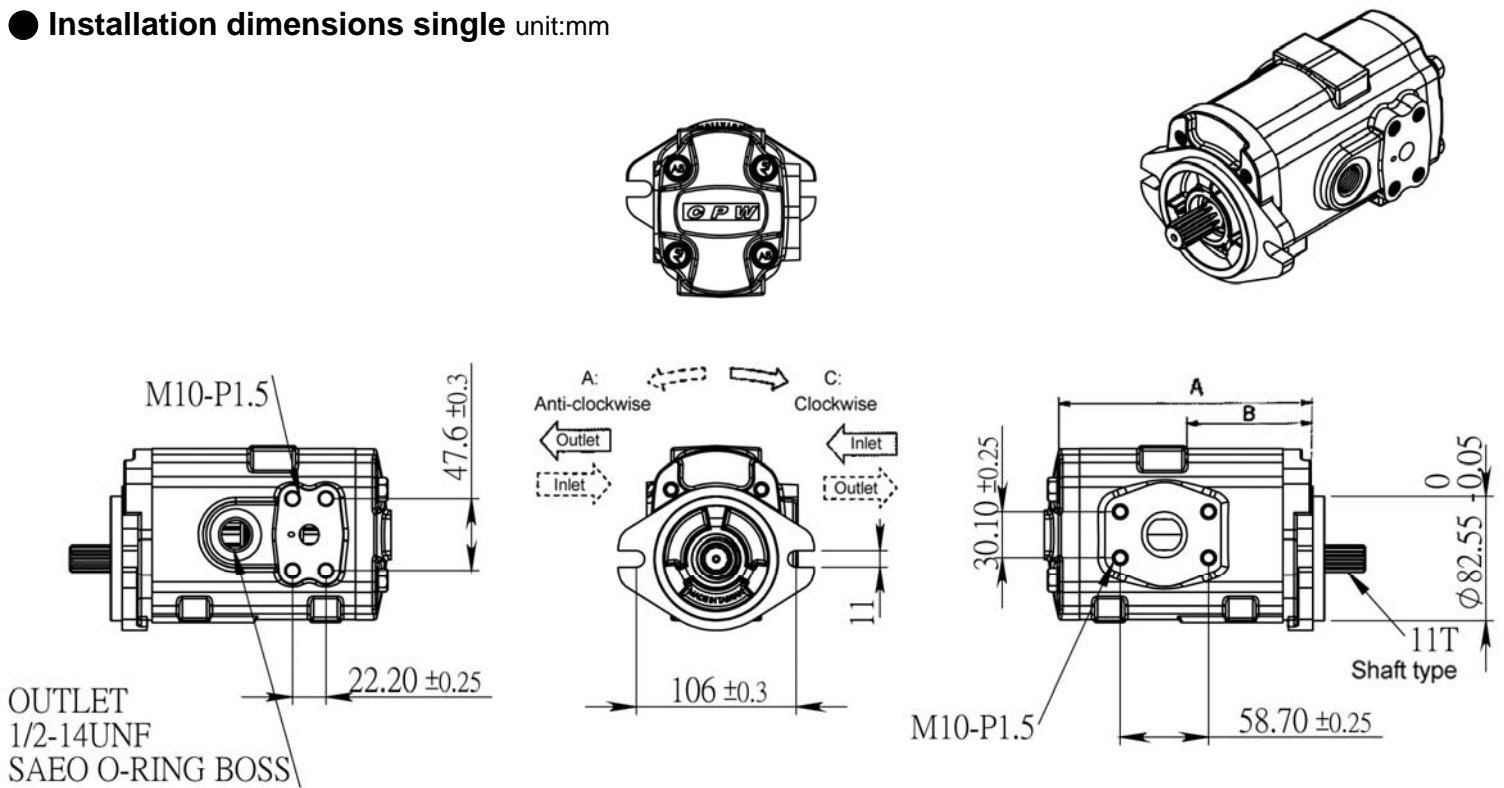

## ● Ordering codes

CFZ4	—	25-15	A	S	C	Y	Z	M	
①		②	③	④	⑤	⑥	⑦	⑧	

1	Pump series- CFZ4
2	Nominal displacement (cm <sup>3</sup> /rev)- 25-15、25-15-7、27-15、27-15-7
3	Direction of Rotation- A: Anti-clockwise、C: Clockwise
4	Shaft type- S: SAE spline、P: Plain key、T: Taper shaft
5	Mounting- O: Opening(2~∅11)、C: Inner bore(∅11)、M: Bolts(M10-P1.25)
6	Inlet port type- Z: SAE flange port、Y: SAE screw thread port
7	Outlet port type- Z: SAE flange port、Y: SAE screw thread port
8	Port location- M: side、R: rear

## ● Installation dimensions single unit:mm