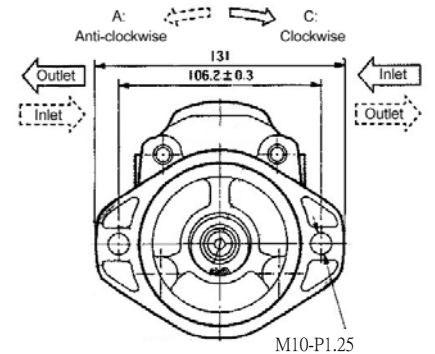

1	Pump series- CRP4
2	Mounting spigot diameter- A:82.5 、 -:82
3	Nominal displacement (cm ³ /rev)-17、19、20、21、23、25、27、28、30、33
4	Direction of Rotation- A: Anti-clockwise 、 C: Clockwise
5	Shaft type- S: SAE spline 、 E: SAE spline 、 P: Plain key T: Taper shaft
6	Mounting- O: Opening(2~Ø11)、C: Inner bore(Ø11)、M: Bolts(M10-P1.25)
7	Inlet port type- 2: SAE screw thread port 、 1-SAE flange port
8	Outlet port type- 2: SAE screw thread port 、 1-SAE flange port
9	Port location- F: side 、 D: rear

● Shaft type

• S: SAE spline

D.P. 16/32
TEETH 10
Pressure Angle 30°
P.C.D. 15.875
Large diameter Ø17.043
Small diameter Ø13.868

• P: Plain key

D.P. 16/32
TEETH 11
Pressure Angle 30°
P.C.D. 17.463
Large diameter Ø18.631
Small diameter Ø15.456

• T: Taper shaft

● Installation dimensions single unit:mm

● Port configuration

2-SAE screw thread port

	Inlet	Outlet
Thread Gauge	1-1/16-12UNC, deep:19	7/8-14UNF, deep:17

1-SAE flange port

	Inlet	Outlet
D	25	18
E	52.4	47.6
F	26.2	22.2
G	3/8-16UNC	3/8-16UNC