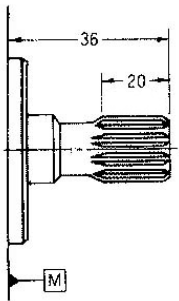

CPW
pumps

Cosmic

www.cosmic-parts.com

HYDRAULIC PUMP

CRP4 SERIES

Medium-pressure:CRP4

● Ordering codes

CRP4	A	23	A	S	M	F1	F2
①	②	③	④	⑤	⑥	⑦	⑧

1	Pump series- CRP4
2	Mounting spigot diameter- A:82.5 、 -:82
3	Nominal displacement (cm ³ /rev)-17、19、20、21、23、25、27、28、30、33
4	Direction of Rotation- A: Anti-clockwise 、 C: Clockwise
5	Shaft type- S: SAE spline 、 E: SAE spline 、 P: Plain key T: Taper shaft
6	Mounting- O: Opening(2~Ø11)、C: Inner bore(Ø11)、M: Bolts(M10-P1.25)
7	Inlet port type- 2: SAE screw thread port 、 1-SAE flange port
8	Outlet port type- 2: SAE screw thread port 、 1-SAE flange port
9	Port location- F: side 、 D: rear

● Shaft type

• S: SAE spline

D.P. 16/32
TEETH 10
Pressure Angle 30°
P.C.D. 15.875
Large diameter Ø17.043
Small diameter Ø13.868

• P: Plain key

D.P. 16/32
TEETH 11
Pressure Angle 30°
P.C.D. 17.463
Large diameter Ø18.631
Small diameter Ø15.456