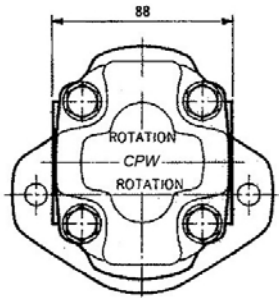

1	Pump series- CRP4
2	Mounting spigot diameter- A:82.5 、 -:82
3	Nominal displacement (cm ³ /rev)-17、19、20、21、23、25、27、28、30、33
4	Direction of Rotation- A: Anti-clockwise 、 C: Clockwise
5	Shaft type- S: SAE spline 、 E: SAE spline 、 P: Plain key T: Taper shaft
6	Mounting- O: Opening(2~Ø11)、C: Inner bore(Ø11)、M: Bolts(M10-P1.25)
7	Inlet port type- 2: SAE screw thread port 、 1-SAE flange port
8	Outlet port type- 2: SAE screw thread port 、 1-SAE flange port
9	Port location- F: side 、 D: rear

● Shaft type

• S: SAE spline

D.P. 16/32
TEETH 10
Pressure Angle 30°
P.C.D. 15.875
Large diameter Ø17.043
Small diameter Ø13.868

• P: Plain key

D.P. 16/32
TEETH 11
Pressure Angle 30°
P.C.D. 17.463
Large diameter Ø18.631
Small diameter Ø15.456

• T: Taper shaft

● Installation dimensions single unit:mm

● Port configuration

2-SAE screw thread port

	Inlet	Outlet
Thread Gauge	1-1/16-12UNC, deep:19	7/8-14UNF, deep:17

1-SAE flange port

	Inlet	Outlet
D	25	18
E	52.4	47.6
F	26.2	22.2
G	3/8-16UNC	3/8-16UNC

Pump series	Assemble size		Port configuration
	A(mm)	B(mm)	
CRP4A23	125.2	61.5	1/2
CRP4A25	127	62.5	
CRP4A27	130	63.9	
CRP4A30	134.4	66.2	
CRP4A33	139	68.4	

Medium-pressure:CRP4

● Performance parameters