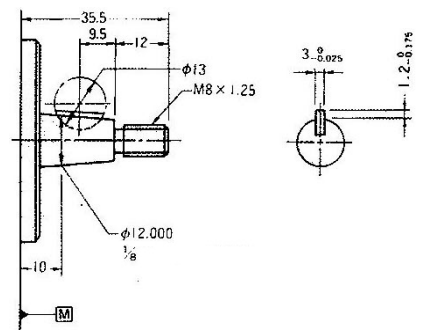

1	Pump series- CRP4
2	Mounting spigot diameter- A:82.5 、 -:82
3	Nominal displacement (cm ³ /rev)-17、19、20、21、23、25、27、28、30、33
4	Direction of Rotation- A: Anti-clockwise 、 C: Clockwise
5	Shaft type- S: SAE spline 、 E: SAE spline 、 P: Plain key T: Taper shaft
6	Mounting- O: Opening(2~Ø11)、C: Inner bore(Ø11)、M: Bolts(M10-P1.25)
7	Inlet port type- 2: SAE screw thread port 、 1-SAE flange port
8	Outlet port type- 2: SAE screw thread port 、 1-SAE flange port
9	Port location- F: side 、 D: rear

● Shaft type

• S: SAE spline

D.P. 16/32
TEETH 10
Pressure Angle 30°
P.C.D. 15.875
Large diameter Ø17.043
Small diameter Ø13.868

• P: Plain key

D.P. 16/32
TEETH 11
Pressure Angle 30°
P.C.D. 17.463
Large diameter Ø18.631
Small diameter Ø15.456

• T: Taper shaft

● Installation dimensions single unit:mm

● Port configuration

2-SAE screw thread port

	Inlet	Outlet
Thread Gauge	1-1/16-12UNC, deep:19	7/8-14UNF, deep:17

1-SAE flange port

	Inlet	Outlet
D	25	18
E	52.4	47.6
F	26.2	22.2
G	3/8-16UNC	3/8-16UNC