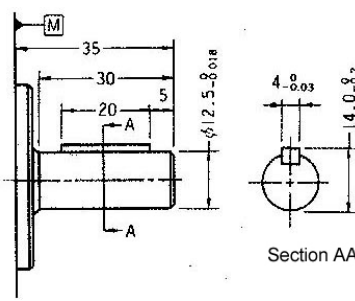

1	Pump series- CRP4
2	Mounting spigot diameter- A:82.5 、 -:82
3	Nominal displacement (cm ³ /rev)-17、19、20、21、23、25、27、28、30、33
4	Direction of Rotation- A: Anti-clockwise 、 C: Clockwise
5	Shaft type- S: SAE spline 、 E: SAE spline 、 P: Plain key T: Taper shaft
6	Mounting- O: Opening(2~Ø11)、C: Inner bore(Ø11)、M: Bolts(M10-P1.25)
7	Inlet port type- 2: SAE screw thread port 、 1-SAE flange port
8	Outlet port type- 2: SAE screw thread port 、 1-SAE flange port
9	Port location- F: side 、 D: rear

● Shaft type

• S: SAE spline

D.P. 16/32
TEETH 10
Pressure Angle 30°
P.C.D. 15.875
Large diameter Ø17.043
Small diameter Ø13.868

• P: Plain key

D.P. 16/32
TEETH 11
Pressure Angle 30°
P.C.D. 17.463
Large diameter Ø18.631
Small diameter Ø15.456

• T: Taper shaft

● Installation dimensions single unit:mm

● Port configuration

2-SAE screw thread port

	Inlet	Outlet
Thread Gauge	1-1/16-12UNC, deep:19	7/8-14UNF, deep:17

1-SAE flange port

	Inlet	Outlet
D	25	18
E	52.4	47.6
F	26.2	22.2
G	3/8-16UNC	3/8-16UNC